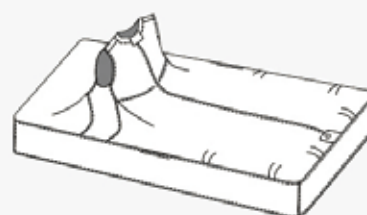

Anti-scheur verpleegdeken

ASVDR-L

Anti-scheur verpleegdeken
Lange mouw - Rits voorkant

ASVDR-K

Anti-scheur verpleegdeken
Korte mouw - Rits voorkant

ASVDR-M

Anti-scheur verpleegdeken
Mouwloos - Rits voorkant

ASVD-L

Anti-scheur verpleegdeken
Lange mouw - Rits achterkant

ASVD-K

Anti-scheur verpleegdeken
Korte mouw - Rits achterkant

ASVD-M

Anti-scheur verpleegdeken
Mouwloos - Rits achterkant

- ✓ Scheurvast
- ✓ Bijtvast
- ✓ Brandvertragend
- ✓ Ademend
- ✓ Hypoallergeen