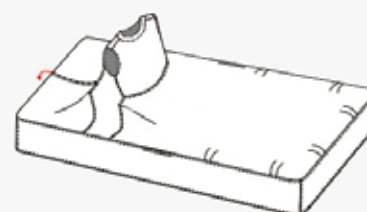

Anti-scheur verpleegdeken

ASVDR-L

Anti-scheur verpleegdeken
Lange mouw - Rits voorkant

ASVDR-K

Anti-scheur verpleegdeken
Korte mouw - Rits voorkant

ASVDR-M

Anti-scheur verpleegdeken
Mouwloos - Rits voorkant

ASVD-L

Anti-scheur verpleegdeken
Lange mouw - Rits achterkant

ASVD-K

Anti-scheur verpleegdeken
Korte mouw - Rits achterkant

ASVD-M

Anti-scheur verpleegdeken
Mouwloos - Rits achterkant

- ✓ Scheurvast
- ✓ Bijtvast
- ✓ Brandvertragend
- ✓ Ademend
- ✓ Hypoallergeen