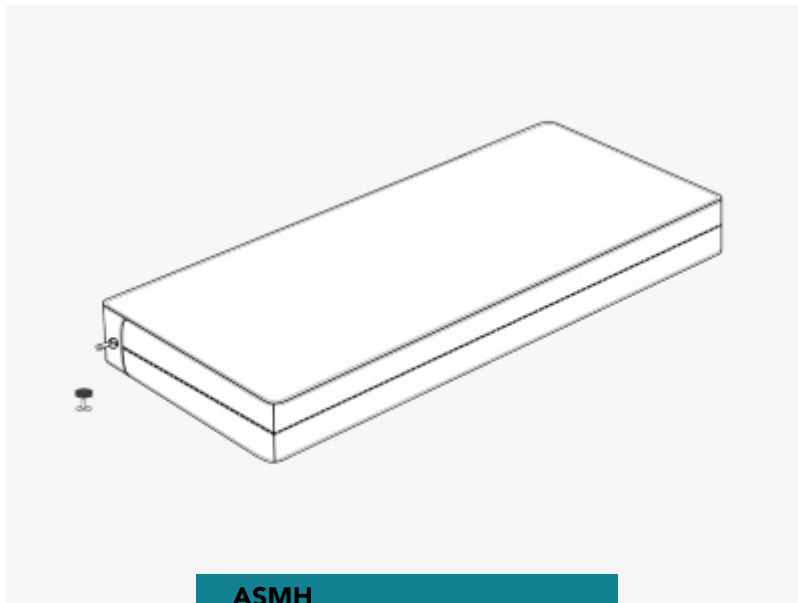

Artikelen

Anti-scheur matrashoes

ASMH

Anti-scheur matrashoes
200x90cm - Dikte is 25cm

- ✓ Scheurvast
- ✓ Bijtvast
- ✓ Brandvertragend
- ✓ Ademend
- ✓ Hypoallergeen