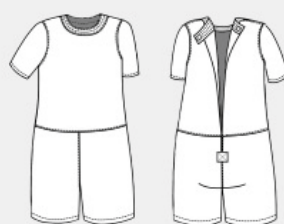

ASP-KK

Anti-scheur pak
Korte mouw - Korte pijp