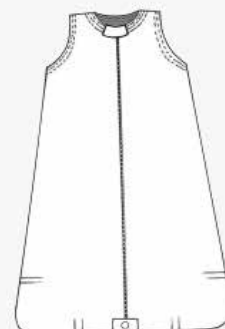

Artikelen

Anti-scheur slaapzak

ASSZR-L

Anti-scheur slaapzak
Lange mouw - Rits voorkant

ASSZR-K

Anti-scheur slaapzak
Korte mouw - Rits voorkant

ASSZR-M

Anti-scheur slaapzak
Mouwloos - Rits voorkant