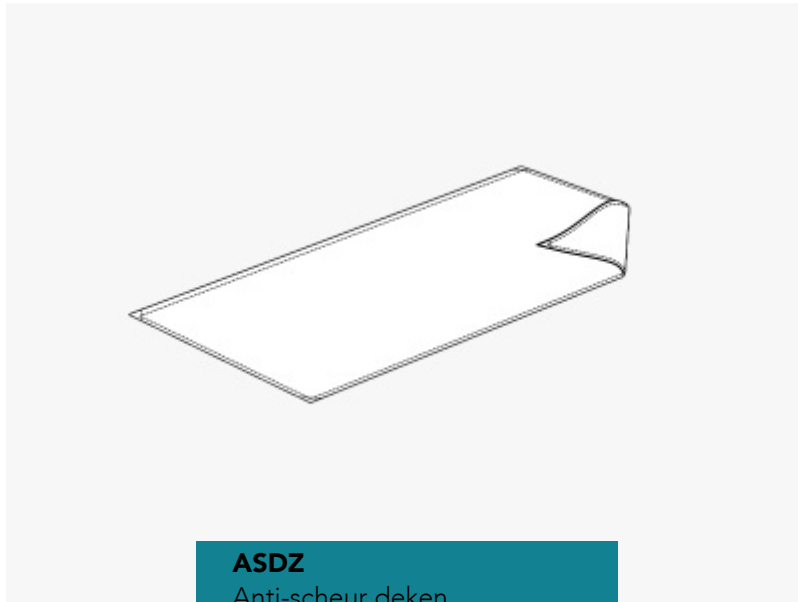

Artikelen

Anti-scheur deken

ASDZ

Anti-scheur deken
Zomer variant