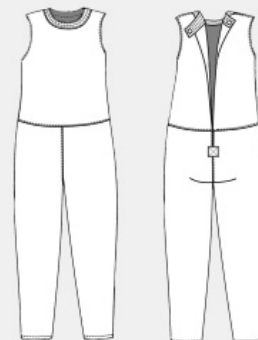

Anti-scheur pakken

ASP-LL

Anti-scheur pak
Lange mouw - Lange pijp

ASP-KL

Anti-scheur pak
Korte mouw - Lange pijp

ASP-ML

Anti-scheur pak
Mouwloos - Lange pijp

ASP-LK

Kleding

Anti-scheur tops

AST-L

Anti-scheur top
Lange mouw - Zonder rits

AST-K

Anti-scheur top
Korte mouw - Zonder rits

AST-M

Anti-scheur top
Mouwloos - Zonder rits