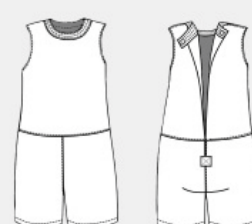

ASP-MK

Anti-scheur pak
Mouwloos - Korte pijp

✓ Scheurvast   ✓ Bijtvast   ✓ Brandvertragend   ✓ Ademend   ✓ Hypoallergeen

De specialist in anti-scheur kleding & artikelen | www.protectcare.nl | info@protectcare.nl | 0314-750548