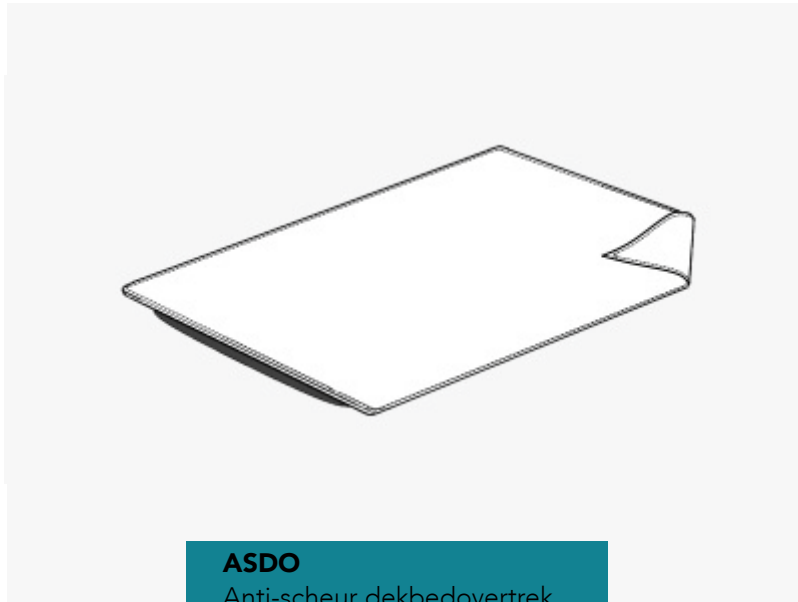

- ✓ Scheurvast
- ✓ Bijtvast
- ✓ Brandvertragend
- ✓ Ademend
- ✓ Hypoallergeen

Artikelen

Anti-scheur matrasovertrek

ASMO

Anti-scheur matrasovertrek
200x90cm - Dikte is 25cm

- ✓ Scheurvast
- ✓ Bijtvast
- ✓ Brandvertragend
- ✓ Ademend
- ✓ Hypoallergeen

Artikelen

Anti-scheur dekbedovertrek

ASDO

Anti-scheur dekbedovertrek
200x140cm - Zonder slot

ASDO

Anti-scheur dekbedovertrek
200x140cm - Met slot

- ✓ Scheurvast
- ✓ Bijtvast
- ✓ Brandvertragend
- ✓ Ademend
- ✓ Hypoallergeen