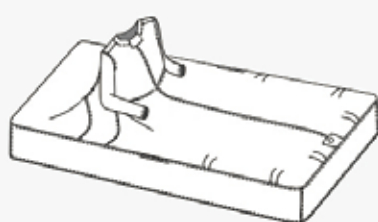

Artikelen

Anti-scheur kussenovertrek

ASKO

Anti-scheur kussenovertrek
60x70cm

ASKO

Anti-scheur kussenovertrek
40x40cm

- ✓ Scheurvast
- ✓ Bijtvast
- ✓ Brandvertragend
- ✓ Ademend
- ✓ Hypoallergeen

Artikelen

Anti-scheur verpleegdeken

ASVDR-L

Anti-scheur verpleegdeken
Lange mouw - Rits voorkant

ASVDR-K

Anti-scheur verpleegdeken
Korte mouw - Rits voorkant

ASVDR-M

Anti-scheur verpleegdeken
Mouwloos - Rits voorkant