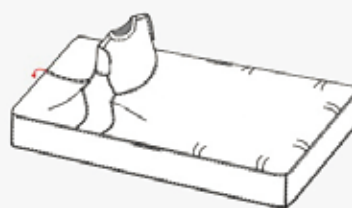

Anti-scheur verpleegdeken

ASVDR-L

Anti-scheur verpleegdeken
Lange mouw - Rits voorkant

ASVDR-K

Anti-scheur verpleegdeken
Korte mouw - Rits voorkant

ASVDR-M

Anti-scheur verpleegdeken
Mouwloos - Rits voorkant

ASVD-L

Anti-scheur verpleegdeken
Lange mouw - Rits achterkant

ASVD-K

Anti-scheur verpleegdeken
Korte mouw - Rits achterkant

ASVD-M

Anti-scheur verpleegdeken
Mouwloos - Rits achterkant

- ✓ Scheurvast
- ✓ Bijtvast
- ✓ Brandvertragend
- ✓ Ademend
- ✓ Hypoallergeen