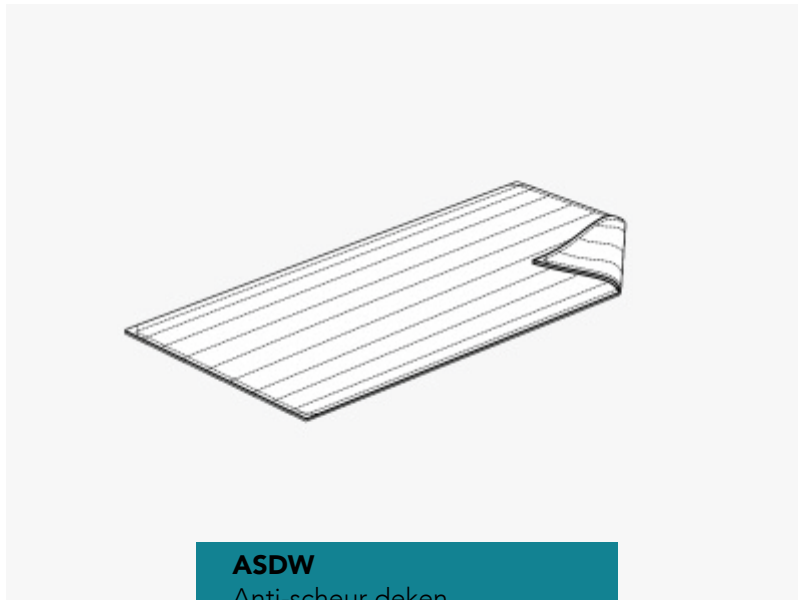

Anti-scheur deken
Zomer variant

ASDW

Anti-scheur deken
Winter variant

- ✓ Scheurvast
- ✓ Bijtvast
- ✓ Brandvertragend
- ✓ Ademend
- ✓ Hypoallergeen

Artikelen

Anti-scheur kussen

ASK

Anti-scheur kussen
60x70cm - Incl. binnenkussen