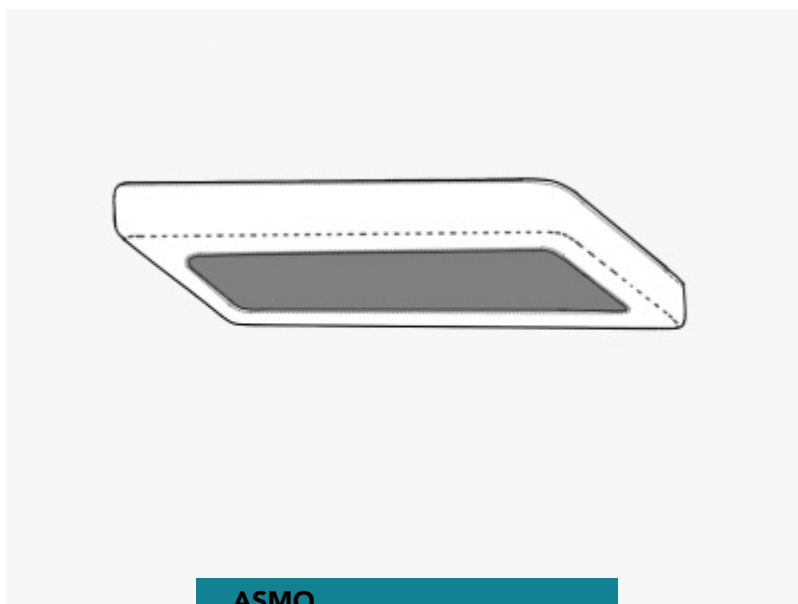

Artikelen

Anti-scheur matrasovertrek

ASMO

Anti-scheur matrasovertrek
200x90cm - Dikte is 25cm

- ✓ Scheurvast
- ✓ Bijtvast
- ✓ Brandvertragend
- ✓ Ademend
- ✓ Hypoallergeen