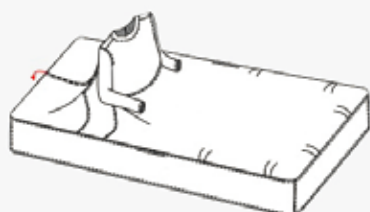

Anti-scheur verpleegdeken

ASVDR-L

Anti-scheur verpleegdeken
Lange mouw - Rits voorkant

ASVDR-K

Anti-scheur verpleegdeken
Korte mouw - Rits voorkant

ASVDR-M

Anti-scheur verpleegdeken
Mouwloos - Rits voorkant

ASVD-L

Anti-scheur verpleegdeken
Lange mouw - Rits achterkant

ASVD-K

Anti-scheur verpleegdeken
Korte mouw - Rits achterkant

ASVD-M

Anti-scheur verpleegdeken
Mouwloos - Rits achterkant

- ✓ Scheurvast
- ✓ Bijtvast
- ✓ Brandvertragend
- ✓ Ademend
- ✓ Hypoallergeen