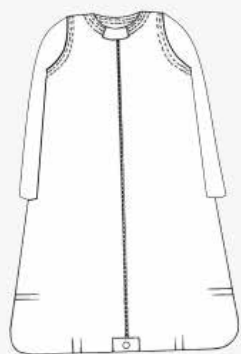

Artikelen

Anti-scheur slaapzak

ASSZR-L

Anti-scheur slaapzak
Lange mouw - Rits voorkant